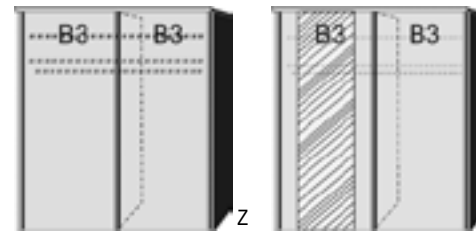

Schwebetürenschränk

1 Mittelwand
4 Einlegeböden
2 Kleiderstangen

Einsatz

für Schwebetürenschränk
3 Schubkästen
mit Soft-Stop-Führung
und Griff

Türdämpfer

1 Set für Schwebetürenschränk

Einlegeböden

nur für Schwebetürenschränke
Art.-Nr. 8225.1 ···
Art.-Nr. 8226.1 ···
22mm Stärke
Längskanten ummantelt
Tiefe 47cm

Spiegel
auf Wunsch
auch rechts

Spiegel
auf Wunsch
auch rechts

Dekor-Nr.*	Korpus und Front	B 144 H208 T64,5	B 144 H208 T64,5	B 187 H208 T64,5	B 187 H208 T64,5	B 50,5 H 59 T 50	B 69	B 90
.. 02	Livorno Buche*	8225.10 ··	8225.13 ··	8226.10 ··	8226.13 ··	6307.10 ··	6308.1001	6271.10 ·· 6270.10 ··
.. 03	Sibiu Lärche*							
.. 05	San Remo Eiche*							
.. 15	Sonoma Eiche*							
.. 25	Lichtweiß							
.. 80	Kernbuche*							

.. 08 Havanna **ACHTUNG: nur Korpus**

Dekor-Nr.* Korpus Front

.. 64 San Remo Eiche* Sibiu Lärche*

.. 66 Sonoma Eiche* Sibiu Lärche*

.. 67 Havanna Sibiu Lärche*

.. 69 Livorno Buche* Sibiu Lärche*

.. 70 Kernbuche* Sibiu Lärche*

Dekor-Nr.* Korpus Front

.. 46 San Remo Eiche* Lichtweiß

.. 55 Sonoma Eiche* Lichtweiß

.. 71 Havanna Lichtweiß

.. 78 Livorno Buche* Lichtweiß

.. 81 Kernbuche* Lichtweiß

Dekor-Nr.* Korpus Front

.. 32 Sibiu Lärche* San Remo Eiche*

.. 33 Sibiu Lärche* Sonoma Eiche*

.. 36 Sibiu Lärche* Livorno Buche*

.. 37 Sibiu Lärche* Kernbuche*

Dekor-Nr.* Korpus Front

.. 34 Lichtweiß Kernbuche*

.. 42 Lichtweiß Livorno Buche*

.. 47 Lichtweiß San Remo Eiche*

.. 61 Lichtweiß Sonoma Eiche*

Dekor-Nr.* Korpus Front

.. 53 Havanna San Remo Eiche*

.. 54 Havanna Sonoma Eiche*

.. 57 Havanna Livorno Buche*

.. 58 Havanna Kernbuche*

Breite 135 / 96 cm