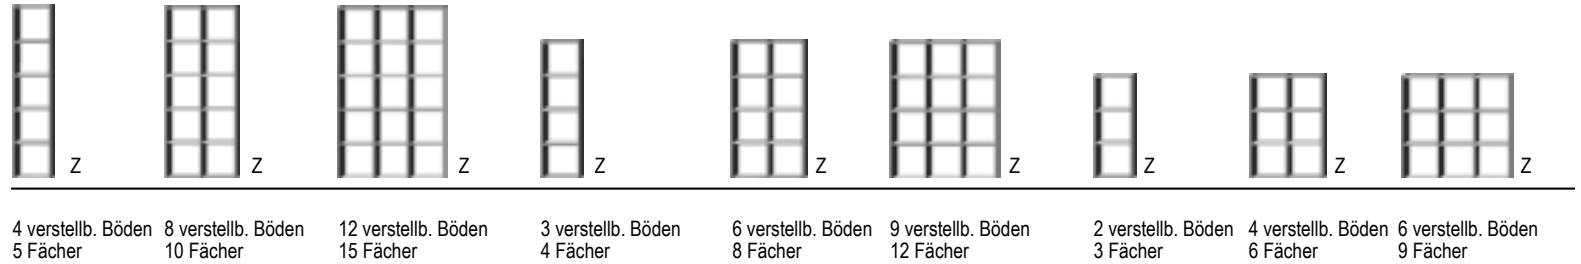

* Die Oberflächen-Dekore sind furniergetreue Nachbildungen

B= Breite, H= Höhe, T= Tiefe in cm

Z= zerlegt, A= aufgebaut

Kleine Abweichungen vorbehalten!

STAND-/HÄNGEREGALE INCL. BESCHLAG FÜR WANDBEFESTIGUNG