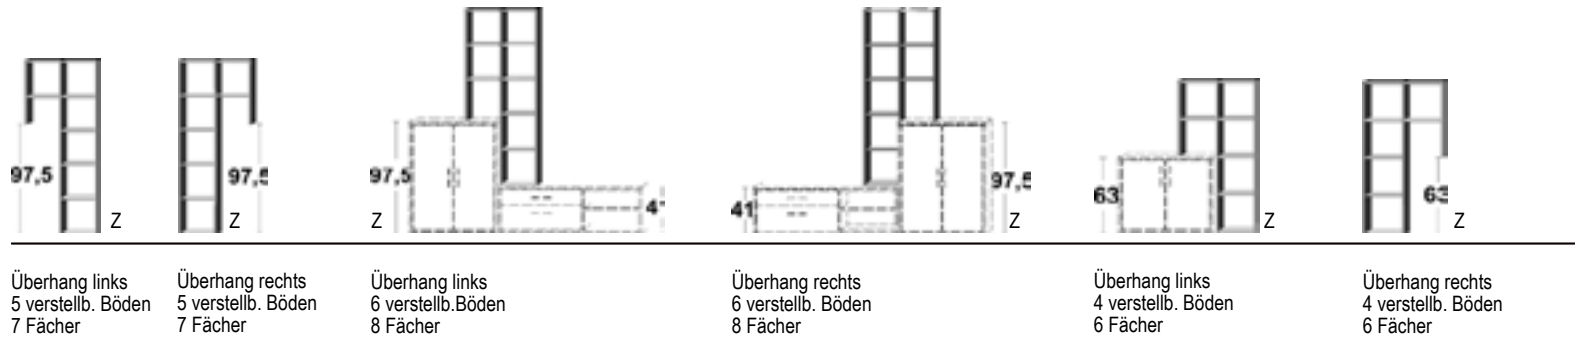

REGALE MIT ÜBERHANG INCL. BESCHLAG FÜR WANDBEFESTIGUNG

Tiefe 23 cm

Dekor-Nr.* Korpus und Front

..02 Livorno Buche*	B 62 H 153	B 62 H 153	B 62 H 153	B 62 H 153	B 62 H 123	B 62 H 123
..03 Sibiu Lärche*	9470.10 ..	9471.10 ..	9472.10 ..	9473.10 ..	9476.10 ..	9477.10 ..
..05 San Remo Eiche*						
..15 Sonoma Eiche*						
..25 Lichtweiß						
..80 Kernbuche*						
..08 Havanna						

* Die Oberflächen-Dekore sind furniergetreue Nachbildungen

B= Breite, H= Höhe, T= Tiefe in cm

Z= zerlegt, A= aufgebaut

Kleine Abweichungen vorbehalten!