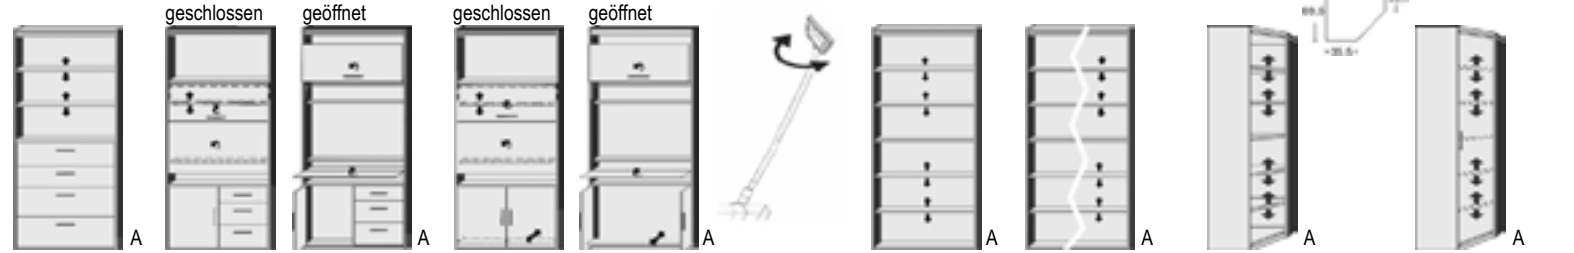

* Die Oberflächen-Dekore sind furniergetreue Nachbildungen

B= Breite, H= Höhe, T= Tiefe in cm

Z= zerlegt, A= aufgebaut

Kleine Abweichungen vorbehalten!

ELEMENTE HÖHE 208 CM BELEUCHTUNGEN

Breite 96 cm

Element	Sekretär	Sekretär	LED-Flexleuchte	Element	Ausgleichs-Element	Eckregal	Eck-Element
2 verstellb. Böden 4 Schubk. (SK), SK-Blenden: 2x H20,8cm 2x H27,8cm	1 Schwenklifttür 1 aufklappbare Arbeitsplatte 1 Fachboden 1 verstellbarer Boden 1 Nische H49,5 bis 71,5cm 1 Tür 3 Schubk. (SK), SK-Blenden: 1x H13,8, 2x H20,8cm	1 Schwenklifttür 1 aufklappbare Arbeitsplatte 1 Fachboden 1 verst. Boden 1 Nische H49,5 bis 71,5cm 2 Türen 1 ausziehbarer Boden	1er Set Leseleuchte mit flexiblem Arm nur in weiß (EndNr. ..25) lieferbar	1 Fachboden 4 verstellb. Böden	1 Fachboden 4 verstellb. Böden gefertigt nach Ihrer Wunschbreite: bis 96cm möglich	offen 1 Fachboden 4 verstellbare Böden	1 Tür, rechts angeschlagen 1 Fachboden 4 verstellbare Böden
						T 35,5/35,5	Tür auf Wunsch auch links angeschlagen T 35,5/35,5
Dekor-Nr.* Korpus und Front							
.. 02 Livorno Buche*	B96 H208 T35,5	B96 H208 T35,5	B96 H208 T35,5	B96 H208 T35,5	B bis 96 H208 T35,5	B69,5/69,5 H208	B69,5/69,5 H208
.. 03 Sibiu Lärche*	8452.10 ..	8454.10 ..	8455.10 ..	8333.1025	8457.10 ..	8458.10 ..	8465.10 ..
.. 05 San Remo Eiche*							
.. 15 Sonoma Eiche*							
.. 25 Lichtweiß							
.. 80 Kernbuche*							
.. 08 Havanna ACHTUNG: nur Korpus							