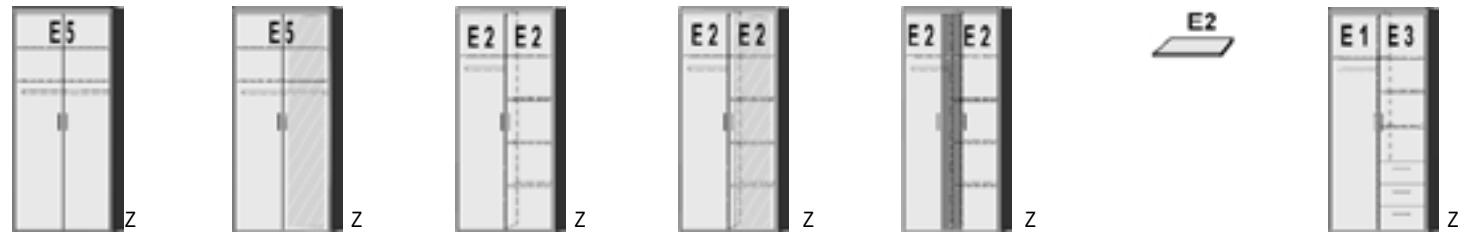

* Die Oberflächen-Dekore sind furniergetreue Nachbildungen

B= Breite, H= Höhe, T= Tiefe in cm

Z= zerlegt, A= aufgebaut

Kleine Abweichungen vorbehalten!

Breite 96 cm

DREHTÜRENSCHRÄNKE HÖHE 208 CM AUFSÄTZE HÖHE 38 CM EINLEGEBODEN