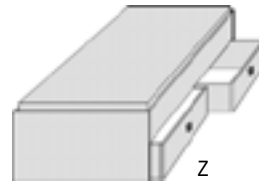

KASTENBETTEN ZUBEHÖR

Polstermaß: 90x200cm

Polstermaß: 100x200cm

Polstermaß: 120x200cm

Polstermaß: 140x200cm

Schubkästen: A