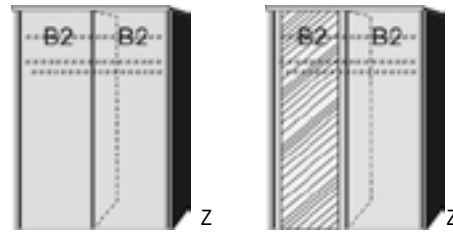

Z= zerlegt, A= aufgebaut

Kleine Abweichungen vorbehalten!

SCHWEBETÜRENSCHRÄNKE ECKKLEIDERSCHRÄNKE HÖHE 208 CM EINLEGEBÖDEN EINSÄTZE

Breite 144 cm

Schwebetürenschränk

1 Mittelwand
4 Einlegeböden
2 Kleiderstangen