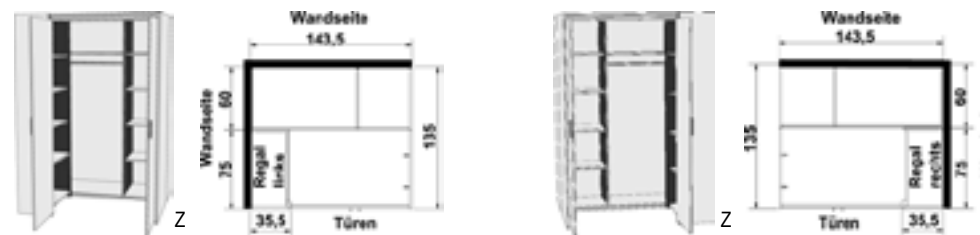

ECKKLEIDERSCHRÄNKE HÖHE 208 CM AUFsätze HÖHE 38 CM EINSATZ

Breite 135 / 143,5 cm

Eckschrank

begehbarer Schrank mit 2 Türen, Kleiderschrankeinsatz mit 1 Mittelwand
1 Einlegeboden B91,6 T47, 4 Einlegeböden B45,9 T47, 1 Kleiderstange
Wäsche-Regal-Element rechts oder links positionierbar, Regal mit 4 Böden T31,7cm
4 Kleiderhaken an Innenseite
Schubkästen und Beleuchtung optional erhältlich

Schubkasten-Einsatz

für Eckschrank 8244.1 . . .
2 grifflose Schubkästen
SK-Blendenhöhe 20,8cm

1 Spiegel auf Innentür

Dekor-Nr.* Korpus und Front

.. 02	Livorno Buche*	B 135/143,5 H 208	B 70,6 H 48 T32
.. 03	Sibiu Lärche*	8244.10 . .	8244.13 . .
.. 05	San Remo Eiche*		
.. 15	Sonoma Eiche*		
.. 25	Lichtweiß		
.. 80	Kernbuche*		

Dekor-Nr.* Korpus Front

.. 64	San Remo Eiche*	Sibiu Lärche*
.. 66	Sonoma Eiche*	Sibiu Lärche*
.. 67	Havanna	Sibiu Lärche*
.. 69	Livorno Buche*	Sibiu Lärche*
.. 70	Kernbuche*	Sibiu Lärche*

Dekor-Nr.* Korpus Front

.. 46	San Remo Eiche*	Lichtweiß
.. 55	Sonoma Eiche*	Lichtweiß
.. 71	Havanna	Lichtweiß
.. 78	Livorno Buche*	Lichtweiß
.. 81	Kernbuche*	Lichtweiß

Dekor-Nr.* Korpus Front

.. 32	Sibiu Lärche*	San Remo Eiche*
.. 33	Sibiu Lärche*	Sonoma Eiche*
.. 36	Sibiu Lärche*	Livorno Buche*
.. 37	Sibiu Lärche*	Kernbuche*

Dekor-Nr.* Korpus Front

.. 34	Lichtweiß	Kernbuche*
.. 42	Lichtweiß	Livorno Buche*
.. 47	Lichtweiß	San Remo Eiche*

Dekor-Nr.* Korpus Front

.. 61	Lichtweiß	Sonoma Eiche*
.. 53	Havanna	San Remo Eiche*
.. 54	Havanna	Sonoma Eiche*
.. 57	Havanna	Livorno Buche*
.. 58	Havanna	Kernbuche*

Breite 94 / 94 cm