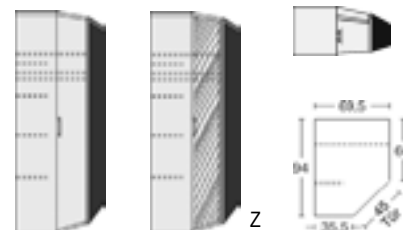

Breite 94 / 94 cm

Eckschrank

1 Tür, rechts angeschlagen,
auch links verwendbar
2 große Böden B 90cm
4 kleine Böden B 33cm
1 Kleiderstange
LED-Innenbeleuchtung
mit Bewegungsmelder

mit Spiegel

Breite 94 / 69,5 cm