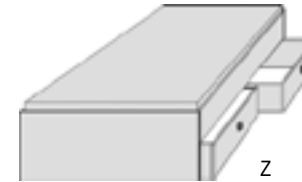

KASTENBETTEN ZUBEHÖR

Polstermaß: 90x200cm

Polstermaß: 100x200cm

Polstermaß: 120x200cm

Polstermaß: 140x200cm

Schubkästen: A

Kastenbett mit zwei großen Schubkästen (ohne Polster)

- doppelwandiges Stahl-Schubkastensystem, Seitenhöhe 22cm
- Vollauszug, öffnet den Schubkasten vollständig und erlaubt 100 % Zugriff auf das Innere des Schubkastens
- 65 cm Schubkastentiefe, außerordentliche Stabilität: Belastung 60 kg
- leichter und ruhiger Lauf durch das einzigartige Prismenprinzip
- gleichmäßiger und übergangsfreier Lauf durch Synchronsteuerung
- optimal abgestimmter Dämpf- und Schließkomfort
- sanfter Einlauf der Schubkästen, Maße der Schubkästen ca. B95, H22, T65 cm
- standardmäßig mit hochwertigem Klappgriff

Dekor-Nr.* Korpus und Front

Dekor-Nr.*	Korpus	Front	B 96 H 50 T 205	B 106 H 50 T 205	B 126 H 50 T 205	B 146 H 50 T 205
.. 02	Livorno Buche*		6535.10 ..	6536.10 ..	6537.10 ..	6538.10 ..
.. 03	Sibiu Lärche*					
.. 05	San Remo Eiche*					
.. 15	Sonoma Eiche*					
.. 25	Lichtweiß					
.. 80	Kernbuche*					

.. 08 Havanna **ACHTUNG: nur Korpus**

Dekor-Nr.* Korpus Front

.. 64	San Remo Eiche*	Sibiu Lärche*
.. 66	Sonoma Eiche*	Sibiu Lärche*
.. 67	Havanna	Sibiu Lärche*
.. 69	Livorno Buche*	Sibiu Lärche*
.. 70	Kernbuche*	Sibiu Lärche*

Maximale Belastbarkeit: 10 kg

Anhängetisch

nicht für Futonbetten geeignet

Kopfstück für Kastenbett

für Breite 90 cm

für Breite 100 cm

für Breite 120 cm

für Breite 140 cm

Dekor-Nr.* Korpus Front

.. 32	Sibiu Lärche*	San Remo Eiche*
.. 33	Sibiu Lärche*	Sonoma Eiche*
.. 36	Sibiu Lärche*	Livorno Buche*
.. 37	Sibiu Lärche*	Kernbuche*

Dekor-Nr.* Korpus Front

.. 34	Lichtweiß	Kernbuche*
.. 42	Lichtweiß	Livorno Buche*
.. 47	Lichtweiß	San Remo Eiche*