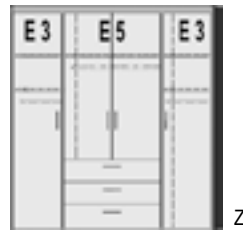

* Die Oberflächen-Dekore sind furniergetreue Nachbildungen

B= Breite, H= Höhe, T= Tiefe in cm

Z= zerlegt, A= aufgebaut

Kleine Abweichungen vorbehalten!

Breite 191 cm

DREHTÜRENSCHRÄNKE
HÖHE 208 CM
AUFSÄTZE HÖHE 38 CM
EINLEGEBODEN