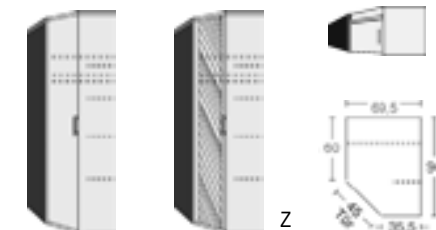

Eckschrank

1 Tür, links angeschlagen,
auch rechts verwendbar
2 große Böden B 68cm
4 kleine Böden B 33cm
1 Kleiderstange
LED-Innenbeleuchtung
mit Bewegungsmelder

mit Spiegel

B 94/94 H 208 T 60/60	B 94/94 H 38 T 60/60	B 94/69,5 H 208 T 35,5/60	B 94/69,5 H 38 T 35,5/60	B 69,5/94 H 208 T 60/35,5	B 69,5/94 H 38 T 60/35,5
8250.10 . .	8250.13 . .	8260.10 . .	8251.10 . .	8252.10 . .	8262.10 . .

* Die Oberflächen-Dekore sind furniergetreue Nachbildungen

B= Breite, H= Höhe, T= Tiefe in cm

Z= zerlegt, A= aufgebaut

Kleine Abweichungen vorbehalten!