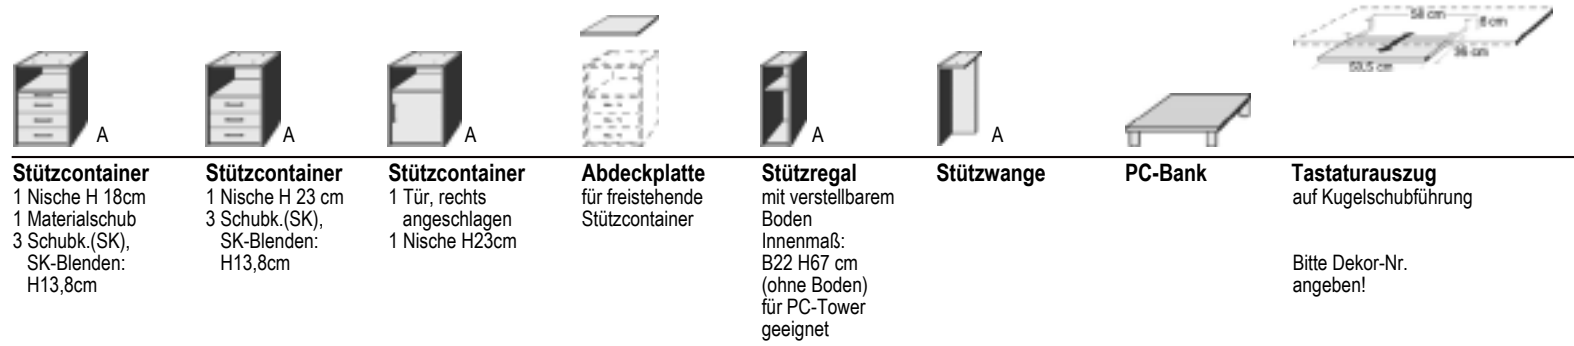

**STÜTZCONTAINER
ABDECKPLATTE
STÜTZREGAL
STÜTZWANGE
WANGENSCHREIBTISCH
ARBEITSPLETTEN
ZUBEHÖR**

Dekor-Nr.*	Korpus und Front	Stützcontainer	Stützcontainer	Stützcontainer	Abdeckplatte	Stützregal	Stützwange	PC-Bank	Tastaturauszug
.. 02	Livorno Buche*	1 Nische H 18cm 1 Materialschub 3 Schubk.(SK), SK-Blenden: H13,8cm	1 Nische H 23 cm 3 Schubk.(SK), SK-Blenden: H13,8cm	1 Tür, rechts angeschlagen 1 Nische H23cm	für freistehende Stützcontainer	mit verstellbarem Boden Innenmaß: B22 H67 cm (ohne Boden) für PC-Tower geeignet			auf Kugelschubführung Bitte Dekor-Nr. angeben!
B 50,5 H 73 T 64		B 50,5 H 73 T 64	B 50,5 H 73 T 64	B 50,5 H 73 T 64	B 50,5 T 65	B 27 H 73 T 64	B 17 H 73 T 64	B 50,5 H 14 T 36	B 50,5 T 36
7860.10		7861.10	7862.10	7863.10	7870.10	7871.10	7880.10	7881.10	

Dekor-Nr.*	Korpus und Front
.. 02	Livorno Buche*
.. 03	Sibiu Lärche*
.. 05	San Remo Eiche*
.. 15	Sonoma Eiche*
.. 25	Lichtweiß
.. 80	Kernbuche*

.. 08 Havanna **ACHTUNG: nur Korpus**

Dekor-Nr.*	Korpus	Front
.. 64	San Remo Eiche*	Sibiu Lärche*
.. 66	Sonoma Eiche*	Sibiu Lärche*
.. 67	Havanna	Sibiu Lärche*
.. 69	Livorno Buche*	Sibiu Lärche*
.. 70	Kernbuche*	Sibiu Lärche*

Arbeitsplattenkürzung auf Wunschmaß in Tiefe oder Breite möglich