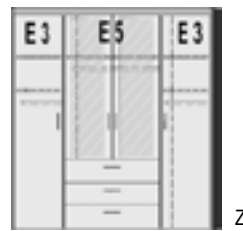

* Die Oberflächen-Dekore sind furniergetreue Nachbildungen

B= Breite, H= Höhe, T= Tiefe in cm

Z= zerlegt, A= aufgebaut

Kleine Abweichungen vorbehalten!

Breite 191 cm

DREHTÜRENSCHRÄNKE
HÖHE 208 CM
AUFSÄTZE HÖHE 38 CM
EINLEGEBODEN