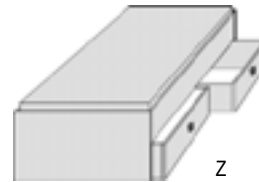

KASTENBETTEN ZUBEHÖR

Polstermaß: 90x200cm

Polstermaß: 100x200cm

Polstermaß: 120x200cm

Polstermaß: 140x200cm

Schubkästen: A