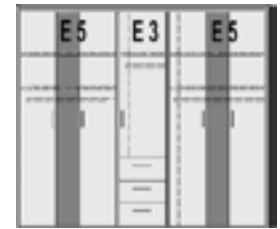

* Die Oberflächen-Dekore sind furniergetreue Nachbildungen

B= Breite, H= Höhe, T= Tiefe in cm

Z= zerlegt, A= aufgebaut

Kleine Abweichungen vorbehalten!

Breite 237 cm

DREHTÜRENSCHRÄNKE
HÖHE 208/160 CM
AUFSÄTZE HÖHE 38 CM
EINLEGEBODEN
BELEUCHTUNG