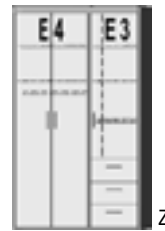

Drehtürenschränk
1 Mittelwand
5 Einlegeböden
1 Kleiderstange
3 Schubkästen

Aufsatz
für Drehtürenschränke
8130.1 ...
8132.1 ...

Breite 145,5 cm