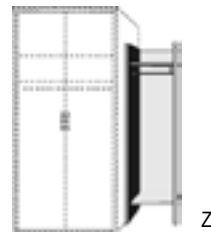

ABSCHLUSSREGAL ZUBEHÖR COUCHTISCHE

Abschlussregal
links und rechts stellbar
2 Böden
1 Garderobenstange

Wandspiegel