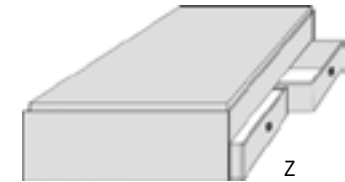

KASTENBETTEN ZUBEHÖR

Polstermaß: 90x200cm

Polstermaß: 100x200cm

Polstermaß: 120x200cm

Polstermaß: 140x200cm

Schubkästen: A

Kastenbett mit zwei großen Schubkästen (ohne Polster)

- doppelwandiges Stahl-Schubkastensystem, Seitenhöhe 22cm
- Vollauszug, öffnet den Schubkasten vollständig und erlaubt 100 % Zugriff auf das Innere des Schubkastens
- 65 cm Schubkastentiefe, außerordentliche Stabilität: Belastung 60 kg
- leichter und ruhiger Lauf durch das einzigartige Prismenprinzip
- gleichmäßiger und übergangsfreier Lauf durch Synchronsteuerung
- optimal abgestimmter Dämpf- und Schließkomfort
- sanfter Einlauf der Schubkästen, Maße der Schubkästen ca. B95, H22, T65 cm
- standardmäßig mit hochwertigem Klappgriff

Dekor-Nr.* Korpus und Front

Dekor-Nr.*	Korpus	Front	B 96 H 50 T 205	B 106 H 50 T 205	B 126 H 50 T 205	B 146 H 50 T 205
.. 02	Livorno Buche*		6535.10 ..	6536.10 ..	6537.10 ..	6538.10 ..
.. 03	Sibiu Lärche*					
.. 05	San Remo Eiche*					
.. 15	Sonoma Eiche*					
.. 25	Lichtweiß					
.. 80	Kernbuche*					

.. 08 Havanna **ACHTUNG: nur Korpus**

Dekor-Nr.* Korpus Front

.. 64	San Remo Eiche*	Sibiu Lärche*
.. 66	Sonoma Eiche*	Sibiu Lärche*
.. 67	Havanna	Sibiu Lärche*
.. 69	Livorno Buche*	Sibiu Lärche*
.. 70	Kernbuche*	Sibiu Lärche*

Maximale Belastbarkeit: 10 kg

Anhängetisch

nicht für Futonbetten geeignet

Kopfstück für Kastenbett

für Breite 90 cm

für Breite 100 cm

für Breite 120 cm

für Breite 140 cm

Dekor-Nr.* Korpus Front

.. 32	Sibiu Lärche*	San Remo Eiche*
.. 33	Sibiu Lärche*	Sonoma Eiche*
.. 36	Sibiu Lärche*	Livorno Buche*
.. 37	Sibiu Lärche*	Kernbuche*

Dekor-Nr.* Korpus Front

.. 34	Lichtweiß	Kernbuche*
.. 42	Lichtweiß	Livorno Buche*
.. 47	Lichtweiß	San Remo Eiche*