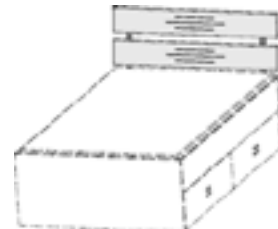

.. 08 Havanna **ACHTUNG: nur Korpus**

Dekor-Nr.* Korpus Front

.. 64	San Remo Eiche*	Sibiu Lärche*
.. 66	Sonoma Eiche*	Sibiu Lärche*
.. 67	Havanna	Sibiu Lärche*
.. 69	Livorno Buche*	Sibiu Lärche*
.. 70	Kernbuche*	Sibiu Lärche*

Maximale Belastbarkeit: 10 kg