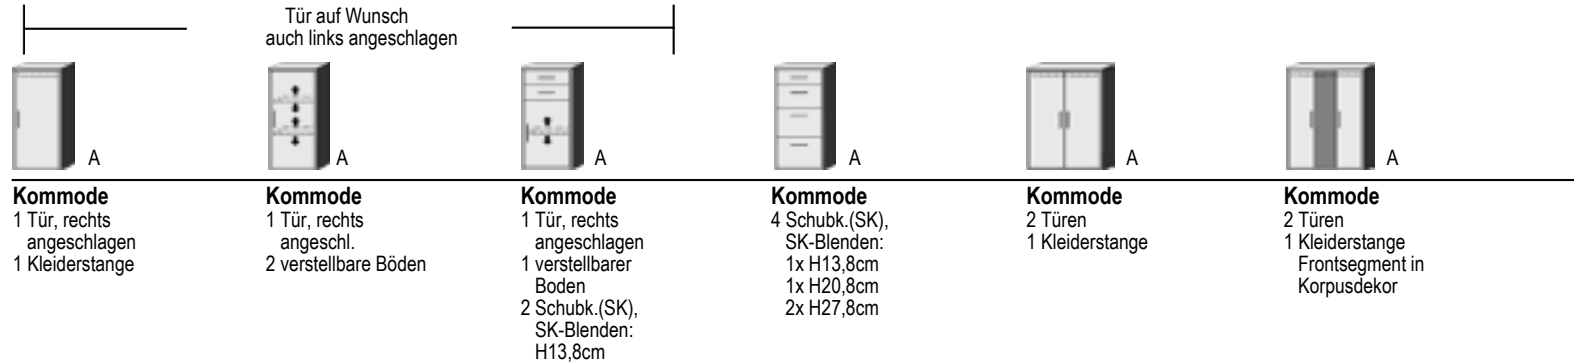

Kleine Abweichungen vorbehalten!

Breite 50,5 cm

Breite 75 cm

JUMBO-KOMMODEN EINLEGEBÖDEN

JUMBO - KOMMODEN TIEFE 60 CM

Kommode 1 Tür, rechts angeschlagen 1 Kleiderstange	Kommode 1 Tür, rechts angeschl. 2 verstellbare Böden	Kommode 1 Tür, rechts angeschlagen 1 verstellbarer Boden 2 Schubk.(SK), SK-Blenden: H13,8cm	Kommode 4 Schubk.(SK), SK-Blenden: 1x H13,8cm 1x H20,8cm 2x H27,8cm	Kommode 2 Türen 1 Kleiderstange	Kommode 2 Türen 1 Kleiderstange Frontsegment in Korpusdekor
--	--	---	---	--	--