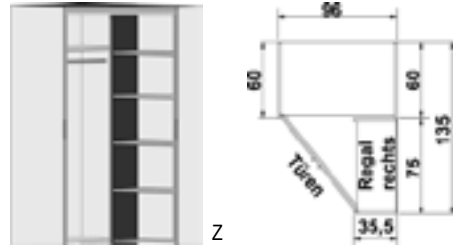

Eckschränk

2 Türen, Kleiderschränkeinsatz mit
1 Einlegeboden B91,6 T47cm, 1 Kleiderstange,
rechts: Wäsche-Regal-Element, Regal mit 4 Böden T31,7cm
Schubkästen und Beleuchtung optional erhältlich