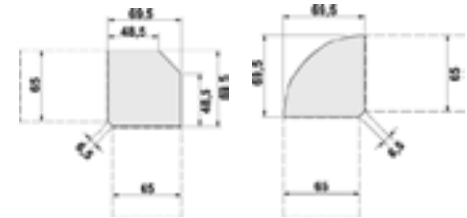

Arbeitsplattenkürzung auf Wunschmaß in Tiefe oder Breite möglich

Dekor-Nr.*	Korpus	Front
.. 46	San Remo Eiche*	Lichtweiß
.. 55	Sonoma Eiche*	Lichtweiß
.. 71	Havanna	Lichtweiß
.. 78	Livorno Buche*	Lichtweiß