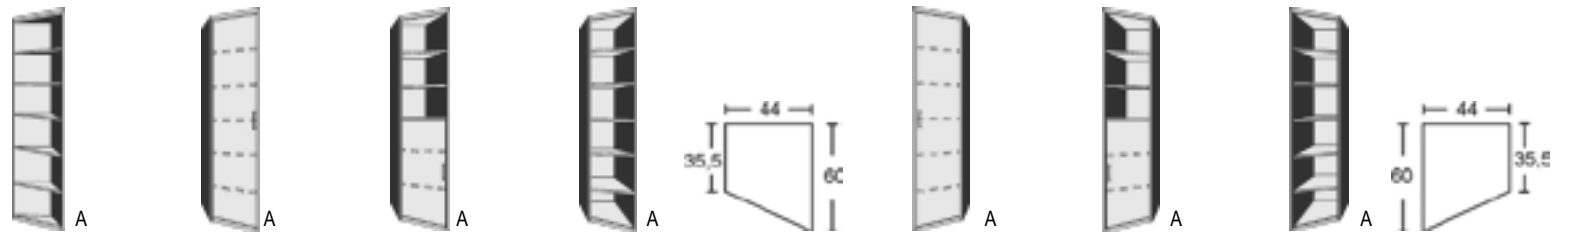

Breite 35,5 cm Breite 44 cm

Abschluss-Regal	Schräg-Element	Schräg-Element	Schräg-Element	Schräg-Element	Schräg-Element	Schräg-Element
5 Winkelregalböden Regal links oder rechts verwendbar	1 Tür, links angeschlagen 5 Fachböden	1 Tür, links angeschlagen 4 Fachböden	5 Fachböden	1 Tür, rechts angeschlagen 5 Fachböden	1 Tür, rechts angeschlagen 4 Fachböden	5 Fachböden
B 35,5 H 208 T 35,5	B 44 H 208 T 35,5/60	B 44 H 208 T 35,5/60	B 44 H 208 T 35,5/60	B 44 H 208 T 60/35,5	B 44 H 208 T 60/35,5	B 44 H 208 T 60/35,5
8467.10 ..	8470.10 ..	8471.10 ..	8472.10 ..	8475.10 ..	8476.10 ..	8477.10 ..

* Die Oberflächen-Dekore sind furniergetreue Nachbildungen

B= Breite, H= Höhe, T= Tiefe in cm

Z= zerlegt, A= aufgebaut

Kleine Abweichungen vorbehalten!