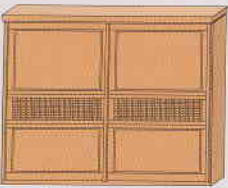

5 türlich, 2 Holztüren,
3 Spiegeltüren

Type 25
B | H | T
252 | 225 | 58 cm

Kleiderschrank

5 türlich, 2 Holztüren,
3 Spiegeltüren, 3 Schubkästen

Type 45
B | H | T
252 | 225 | 58 cm

Kleiderschrank

6 türlich, 4 Holztüren,
2 Spiegeltüren

Type 26
B | H | T
302 | 225 | 58 cm

Kleiderschrank

6 türlich, 4 Holztüren,
2 Spiegeltüren, 2 Schubkästen

Type 46
B | H | T
302 | 225 | 58 cm

Schwebetürenschränk

Type 32
B | H | T
285 | 225 | 65 cm

Bett

mit Komforthöhe 46,5 cm
Liegefläche 180 x 200 cm

Type 51
B | H | T
193 | 98 | 211 cm

Bett

mit Komforthöhe 46,5 cm
Liegefläche 200 x 200 cm

Type 50
B | H | T
213 | 98 | 211 cm

Nachtkonsole

1 Schubkasten,
1 Klappe

Type 60
B | H | T
53 | 55 | 37 cm

Bettseiten