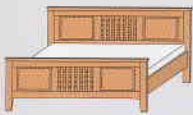

5 türlich, 2 Holztüren,
3 Spiegeltüren

Type 25
B | H | T
252 | 225 | 58 cm

Kleiderschrank

5 türlich, 2 Holztüren,
3 Spiegeltüren, 3 Schubkästen

Type 45
B | H | T
252 | 225 | 58 cm

Kleiderschrank

6 türlich, 4 Holztüren,
2 Spiegeltüren

Type 26
B | H | T
302 | 225 | 58 cm

Kleiderschrank

6 türlich, 4 Holztüren,
2 Spiegeltüren, 2 Schubkästen

Type 46
B | H | T
302 | 225 | 58 cm

Schwebetürenschränk

Type 32
B | H | T
285 | 225 | 65 cm

Bett

mit Komforthöhe 46,5 cm
Liegefläche 180 x 200 cm

Type 51
B | H | T
193 | 98 | 211 cm

Bett

mit Komforthöhe 46,5 cm
Liegefläche 200 x 200 cm

Type 50
B | H | T
213 | 98 | 211 cm

Nachtkonsole

1 Schubkasten,
1 Klappe

Type 60
B | H | T
53 | 55 | 37 cm

Bettseiten