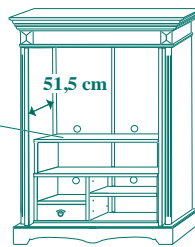

Nr. 4412B2
Glaskanten-Beleuchtung

Nr. 4135
Lichtleiste
40x6x2cm

Nr. 4164
119,5x165x64cm

Nr. 4164-RA
80x25x48cm

Nr. 4164

Nr. 4197
142x51x56cm

Nr. 4134
85x83,5x47cm

Nr. 4400
54,5x3x40cm

Nr. 4155
99x2x36cm

Nr. 4403
54,5x3x40/53cm

Nr. 4404
103x3x40/53cm

Nr. FSI
Funkschalterset

Nr. 4418
53x2x35cm

Nr. 4401
103x3x40cm

Nr. 4402
54,5x3x40/53cm

Nr. 4405
103x3x40/53cm