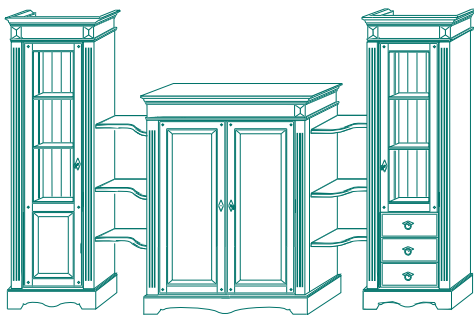

Nr. MPLS1
Medienpanel-Leuchtungssystem

Kombination 4
142x185x56cm

Kombination 5
142x185x56cm

Kombination 1
130x161x71,5

Kombination 2
130x161x54,5

KOMBINATIONSVORSCHLÄGE MEDIENPANELE

KOMBINATIONSVORSCHLÄGE ANBAUWÄNDE