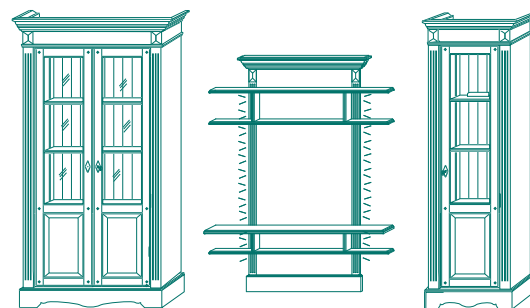

Nr. MPLS1
Medienpanel-Leuchtungssystem

Kombination 4
142x185x56cm

Kombination 5
142x185x56cm

Kombination 1
130x161x71,5

Kombination 2
130x161x54,5

KOMBINATIONSVORSCHLÄGE MEDIENPANELE

KOMBINATIONSVORSCHLÄGE ANBAUWÄNDE

Kombination GANTE
343x204x64cm

Kombination 8
335x204x56cm

Kombination GRIM
234x204x57cm

Kombination GALBERG
345x204x57cm

Kombination GÄVLE
234x204x54cm

Kombination GANGNÄS
234x204x57cm

Kombination 9
250x204x72cm

Kombination 10
310x204x55cm

Kombination 3
278x204x57cm

Kombination 7
275x204x56cm

Sämtliche Maße sind ca.-Maße.
Angaben entsprechen Breite x Höhe x Tiefe.

**SIEHE AUCH UNSERE ANDEREN
GÖTEBORG SORTIMENTE FÜR EIN
EINHEITLICHES DESIGN IM
GESAMTEN WOHNBEREICH.**