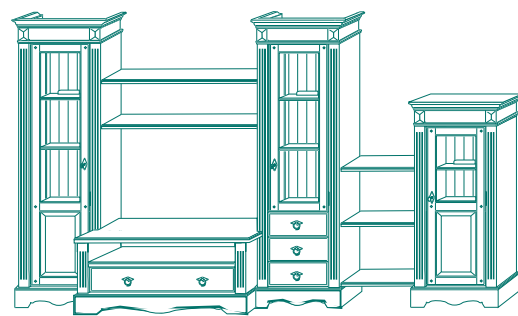

Kombination GALBERG
345x204x57cm