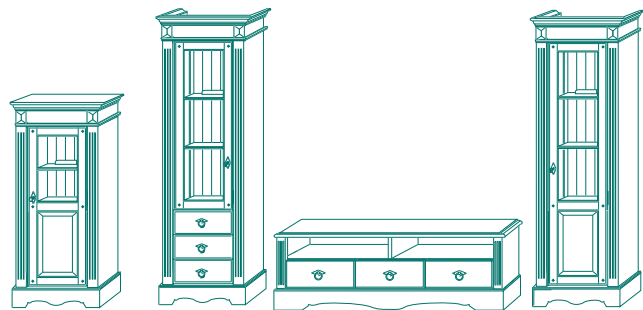

Kombination 8
335x204x56cm