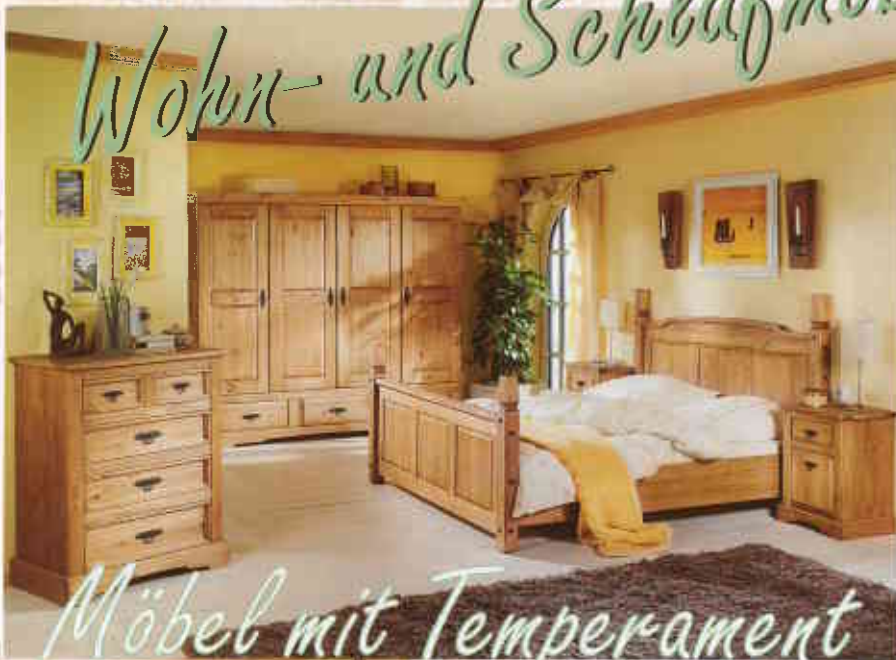

Art-Nr.: 1488 Kleiderschrank
3-trg.
B 174 H 195 T 61 cm

viva la MEXICO

Wohn- und Schlafmöbel

Art-Nr.: 1489 Kleiderschrank 4-trg.
B 232 H 195 T 61 cm

Art-Nr.: 1487 Schubladenkommode
B 87 H 104,5 T 51 cm

Art-Nr.: 1484 Nachtkonsole
B 51 H 66 T 40 cm

Art-Nr.: 1486 Doppelbett
B 191 x 217 H 130 cm